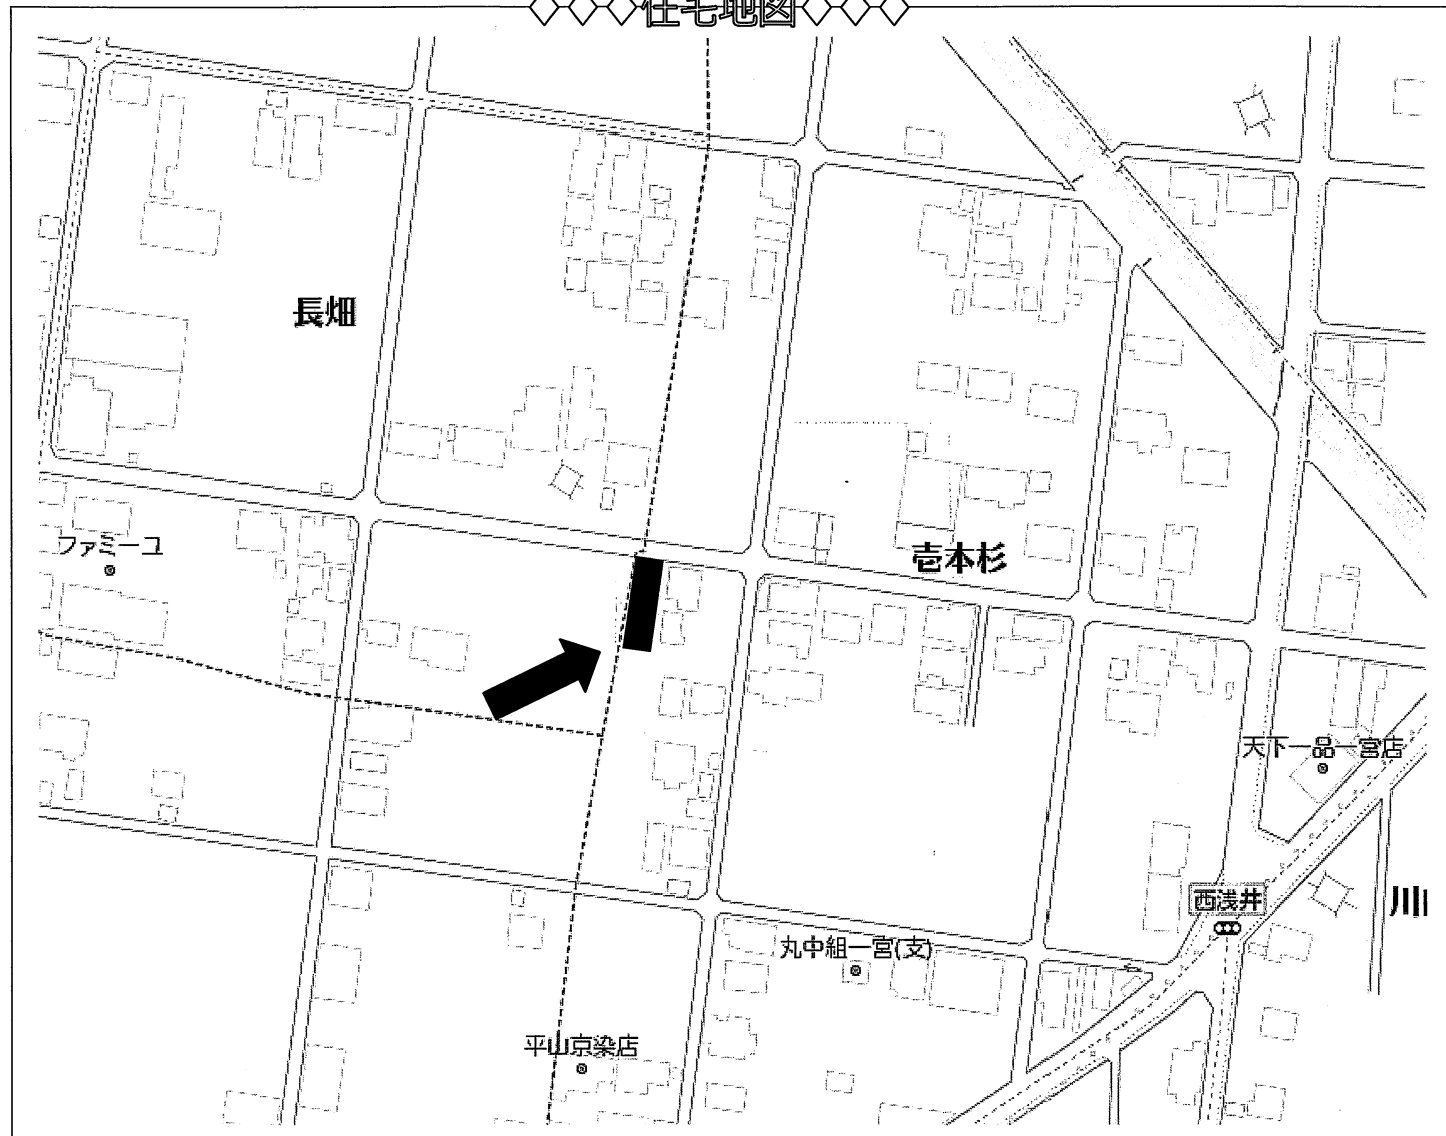

売地

要資格 建築条件なし

～ 一宮市浅井町西浅井字本杉 ～

住宅地図

参考図

物件概要

- 物件種目 売地
- 土地面積 全体 254 m² (76.83 坪)
- 価格 7,683,000 円
- 物件所在 一宮市浅井町西浅井字本杉 107
- 土地権利 所有権
- 地目 畑
- 都市計画 市街化調整区域
- 建蔽率 60%
- 容積率 200%
- 接道状況 北側幅員 5.4m の公道に約 11m 接する
- 設備 上水道・電気
- 備考 法 22 条区域
農地法第 5 条届出要