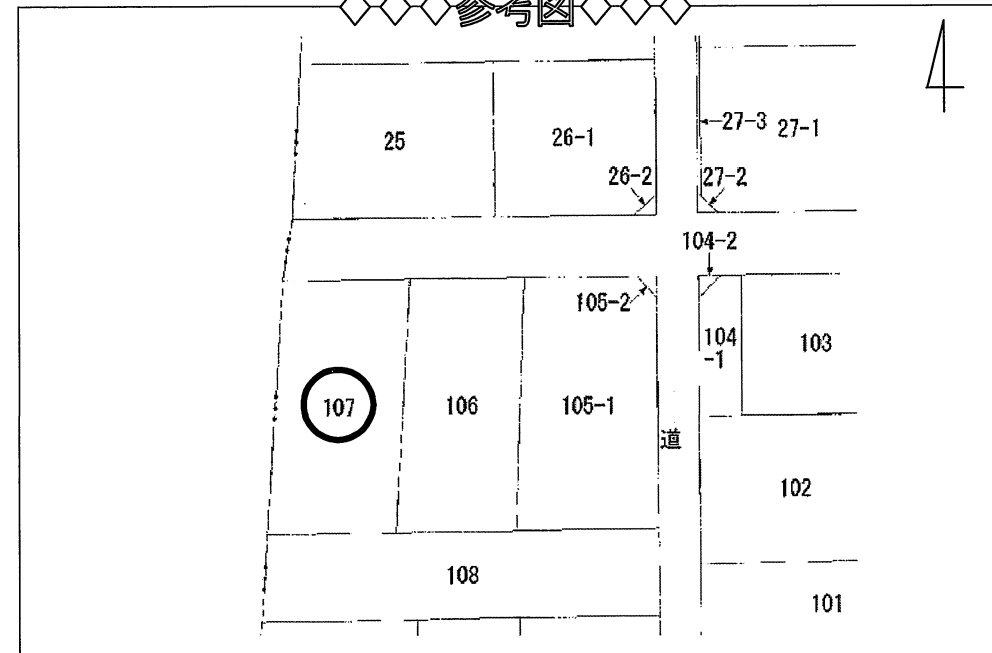

売地

要資格 建築条件なし

～ 一宮市浅井町西浅井字本杉 ～

住宅地図

参考図

物件概要

- 物件種目 売地
- 土地面積 全体 254 m² (76.83 坪)
- 価格 7,683,000 円
- 物件所在 一宮市浅井町西浅井字本杉 107
- 土地権利 所有権
- 地目 畑
- 都市計画 市街化調整区域
- 建蔽率 60%
- 容積率 200%
- 接道状況 北側幅員 5.4m の公道に約 11m 接する
- 設備 上水道・電気
- 備考 法 22 条区域
農地法第 5 条届出要